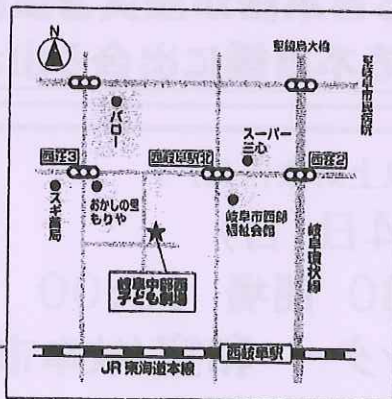

山支阜中部西子ども劇場のご案内

「親子で生の舞台を鑑賞する会員制の会」です。

魂を揺さぶるような感動体験が豊かな子どもの心を育てます。子どもと親とが一緒に楽しみませんか？

「生の舞台鑑賞」と同様に大切にしたいものは...

「1人より2人、2人よりみんなで手をつなぐ子育て」

子育てには親同士が仲間で助け、その仲間と共に育ち合う環境を作ることが大切と考えています。

子どもも大人も楽しめる異年齢の場で、学校、家庭だけでは得られない経験ができます。それが、子ども劇場です。